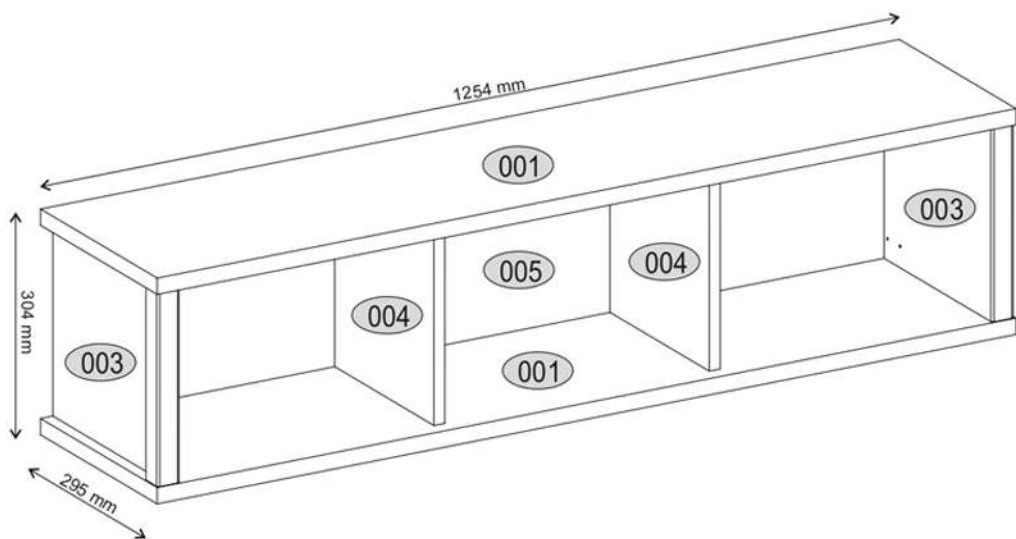

# AIRON 125

KODA	DIMENZIJE				PAKET
001	1254	295	22	2	1/1
003	260	293	16/32	2	1/1
004	260	251	16	2	1/1
005	279	1204	3	1	1/1
DODATKI				1	1/1